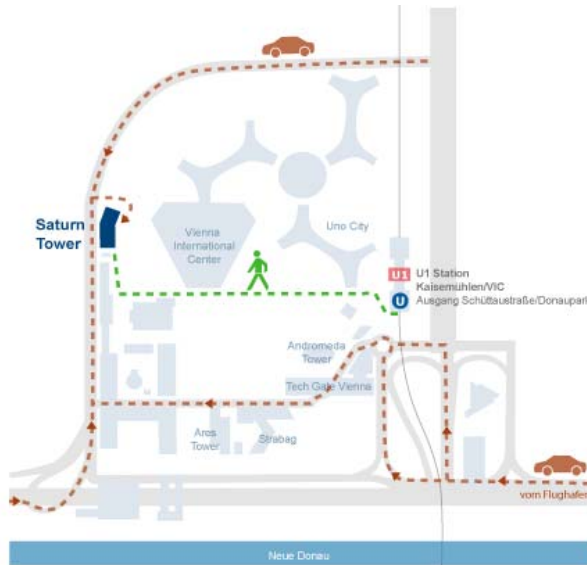

Wie finden Sie uns in Wien?

Anfahrt mit öffentlichen Verkehrsmittel

- U1 bis Kaisermühlen
- Ausgang "Schüttaustrasse"
- Taxi- und Busstandplatz überqueren
- am Vienna International Centre vorbei - Richtung Austria Center
- am Austria Center vorbei und rechts zum Saturn Tower

Anfahrt mit dem PKW

Anreise mit dem Auto von der Reichsbrücke:

- nach der Brücke links (Schild "Donau-City")
- in den ersten Kreisverkehr, 2. Ausfahrt (Richtung „Austria Center“)
- in den zweiten Kreisverkehr, 2. Ausfahrt Richtung Andromeda Tower
- gerade aus, bei der Ampel rechts in die Leonard-Bernstein Straße
- gerade aus, nach Austria Center gleich die nächste Möglichkeit rechts
- (Schild "Saturn Tower")

Anreise mit dem Auto von der A22:

- Autobahnabfahrt Donau-City
- immer den Schildern "Donau-City / Austria Center" folgen
- auf der Leonard-Bernstein Straße Richtung Austria Center
- gleich danach die nächste Möglichkeit rechts (Schild "Saturn Tower")